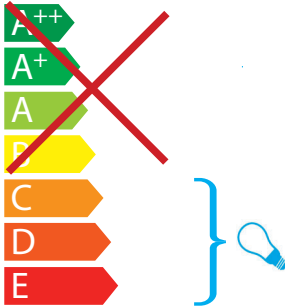

## Quo Vadis

Diese Leuchte ist geeignet für Leuchtmittel der Energieklasse:

Diese Leuchte wird verkauft mit einem Leuchtmittel der Energieklasse:

874/2012

## Quo Vadis

This luminaire is compatible with bulbs of the energy classes:

This luminaire is sold with a bulb of the energy class:

874/2012