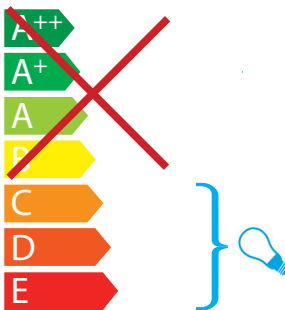

## Quo Vadis

Diese Leuchte ist geeignet für Leuchtmittel der Energieklasse:

Diese Leuchte wird verkauft mit einem Leuchtmittel der Energieklasse:

874/2012

## Quo Vadis

This luminaire is compatible with bulbs of the energy classes:

This luminaire is sold with a bulb of the energy class:

874/2012